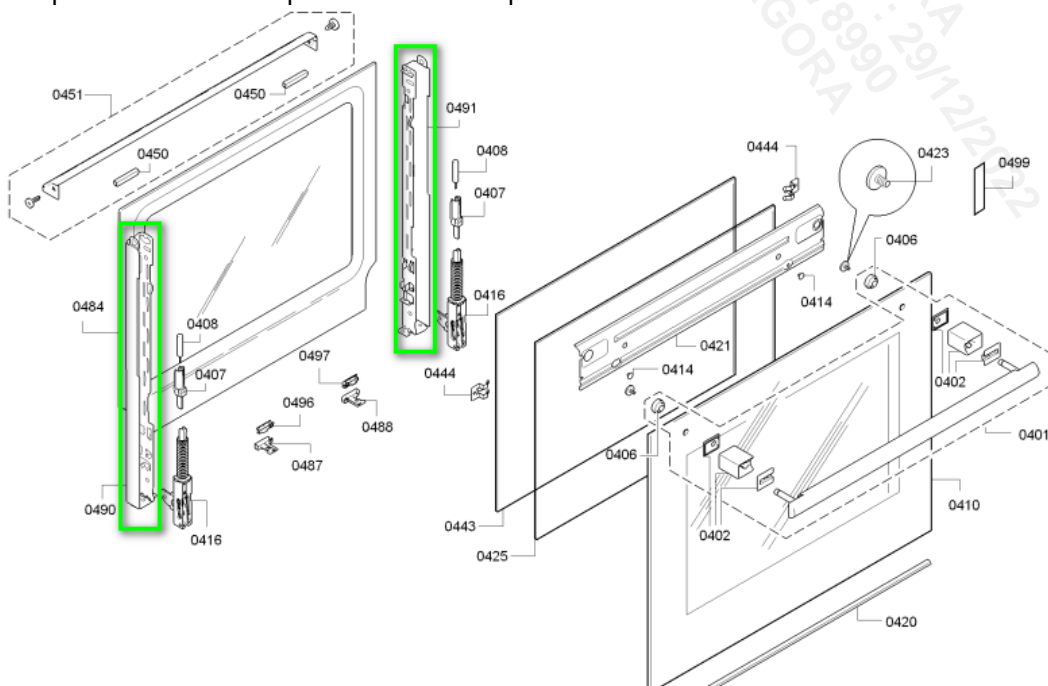

Ce document contient des informations confidentielles. Toute copie non autorisée, la divulgation ou la distribution est interdite.

FR Absence de solution de réparation pour la vitre intérieure 478073

Pays concernés

Tous

Appareils concernés

Fours Inter Cooker avec vitre intérieure pyrolyse bombée.

Information / Données client / Codes de diagnostic

Vitre intérieure cassée ou défectueuse – Vitre intérieure 478073 n'est plus disponible.

Codes de diagnostic (DC)

Le tableau suivant indique les codes de diagnostic les plus fréquents liés au défaut décrit. D'autres codes de diagnostic sont possibles, en fonction des indications clients.

Code diagnostic	Indication de défaut du client
690200000000	Fonction de porte défectueuse
160100X03000	Contre-porte

Cause

La vitre intérieure pyrolyse bombée 478073 ne peut plus être fabriquée et n'est donc plus disponible.

Solution

Les portes de four avec profilés amovibles peuvent être transformées en une vitre intérieure plate.