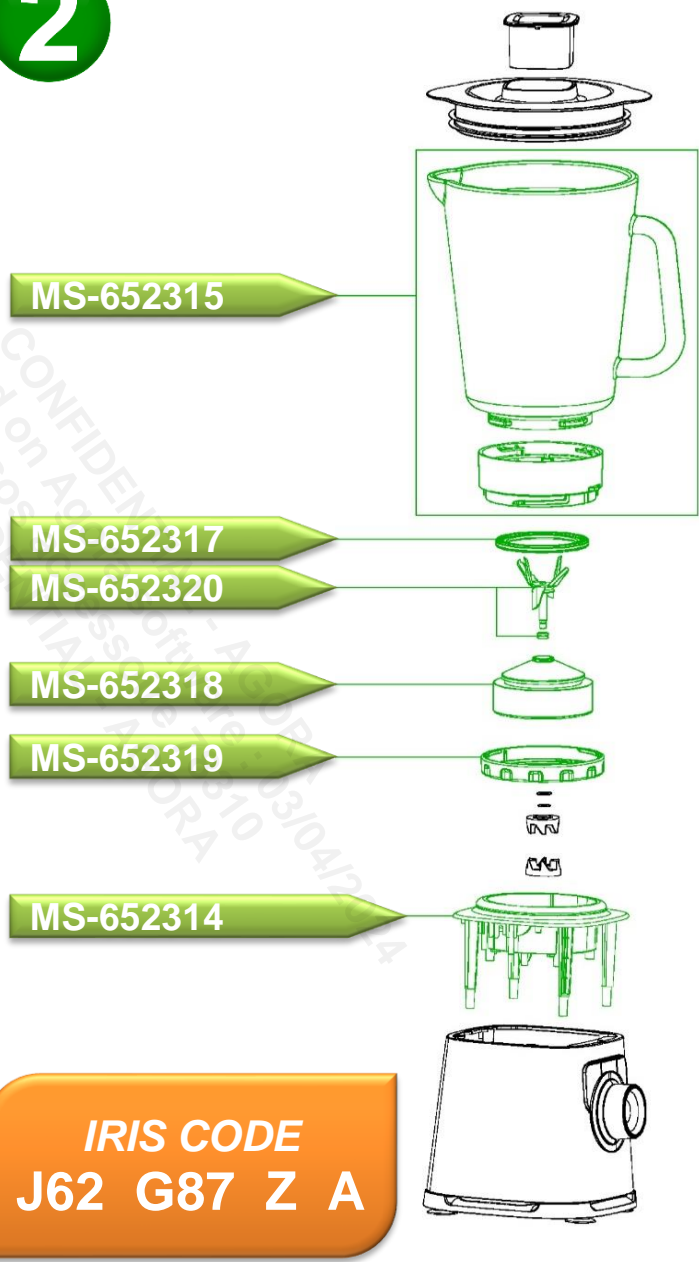

PIECES EPUISEES EN RELATION AVEC LE BOL SUR VARIANTE /870 PARTS EXHAUSTED IN RELATION TO THE BOWL ON VARIANTE / 870

Si l'une des pièces en rouge ci-dessous à gauche est épuisée, veuillez remplacer toutes les pièces en rouge par les pièces en vert ci-dessous à droite.

If one of the parts in red below on the left is exhausted, please replace all the parts in red with the parts in green below on the right.

Sont concernés les produits suivants - The following products are concerned :

BL81.../870 - LH81.../870 - LM81.../870
KB403.../870

1

2

**BOL VERRE
GLASS BOWL**

07/12/2021

PERFECTMIX +

1/2

**PIECES EPUISEES EN RELATION AVEC LE BOL SUR VARIANTE /870
PARTS EXHAUSTED IN RELATION TO THE BOWL ON VARIANTE / 870**

Si l'une des pièces en rouge ci-dessous à gauche est épuisée, veuillez remplacer toutes les pièces en rouge par les pièces en vert ci-dessous à droite.

If one of the parts in red below on the left is exhausted, please replace all the parts in red with the parts in green below on the right.