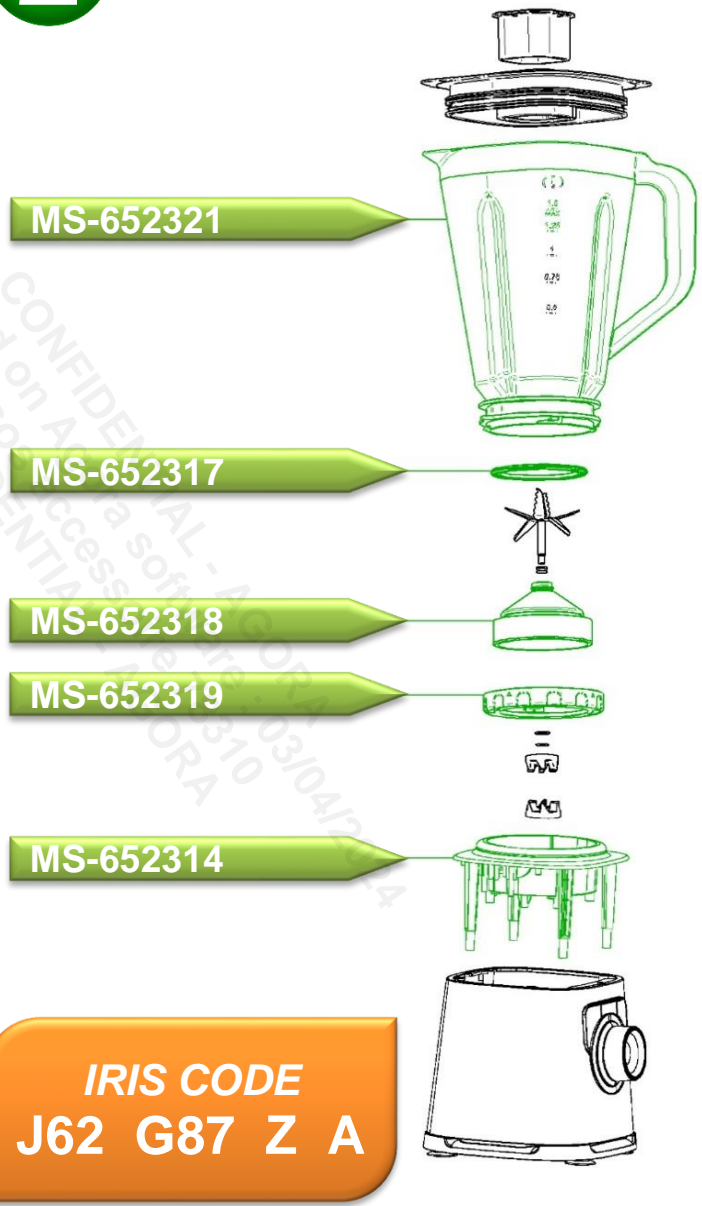

PIECES EPUISEES EN RELATION AVEC LE BOL SUR VARIANTE /870 PARTS EXHAUSTED IN RELATION TO THE BOWL ON VARIANTE / 870

Si l'une des pièces en rouge ci-dessous à gauche est épuisée, veuillez remplacer toutes les pièces en rouge par les pièces en vert ci-dessous à droite.

BL81.../870 - LH81.../870 - LM81.../870
KB403.../870

1

2

**BOL VERRE
GLASS BOWL**

07/12/2021

PERFECTMIX +

1/2

**PIECES EPUISEES EN RELATION AVEC LE BOL SUR VARIANTE /870
PARTS EXHAUSTED IN RELATION TO THE BOWL ON VARIANTE / 870**

Si l'une des pièces en rouge ci-dessous à gauche est épuisée, veuillez remplacer toutes les pièces en rouge par les pièces en vert ci-dessous à droite.

If one of the parts in red below on the left is exhausted, please replace all the parts in red with the parts in green below on the right.

Sont concernés les produits suivants - The following products are concerned :

BL82..../870 - LM82..../870

1

2

**BOL TRITAN
BOWL TRITAN**

07/12/2021

PERFECTMIX +

2/2