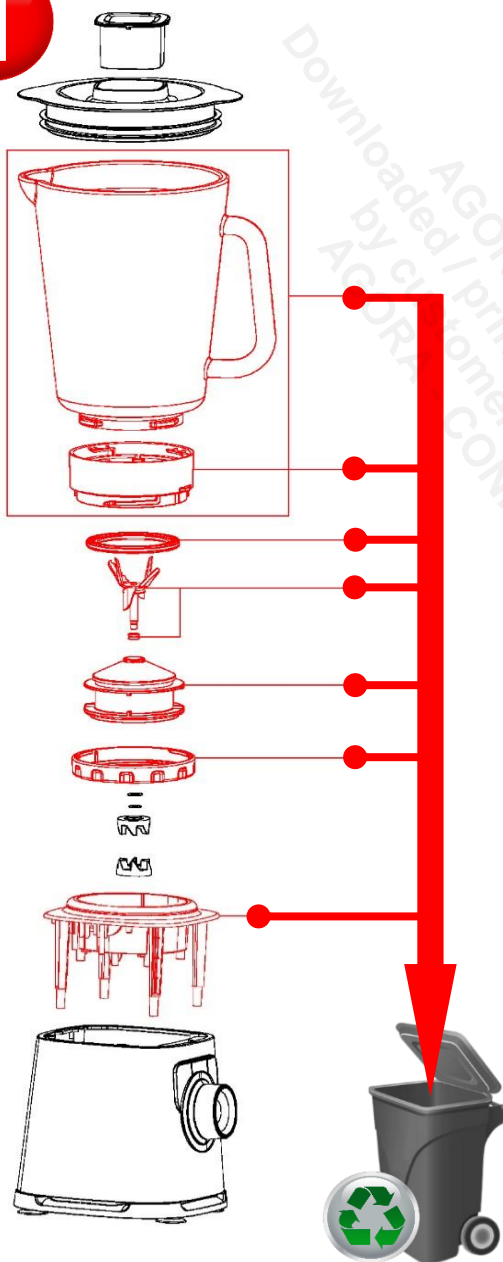

PIECES EPUISEES EN RELATION AVEC LE BOL SUR VARIANTE /870 PARTS EXHAUSTED IN RELATION TO THE BOWL ON VARIANTE / 870

Si l'une des pièces en rouge ci-dessous à gauche est épuisée, veuillez remplacer toutes les pièces en rouge par les pièces en vert ci-dessous à droite.

If one of the parts in red below on the left is exhausted, please replace all the parts in red with the parts in green below on the right.

Sont concernés les produits suivants - The following products are concerned :

BL81.../870 - LH81.../870 - LM81.../870
KB403.../870

1

2

**BOL VERRE
GLASS BOWL**

07/12/2021

PERFECTMIX +

1/2

**PIECES EPUISEES EN RELATION AVEC LE BOL SUR VARIANTE /870
PARTS EXHAUSTED IN RELATION TO THE BOWL ON VARIANTE / 870**

Si l'une des pièces en rouge ci-dessous à gauche est épuisée, veuillez remplacer toutes les pièces en rouge par les pièces en vert ci-dessous à droite.

If one of the parts in red below on the left is exhausted, please replace all the parts in red with the parts in green below on the right.