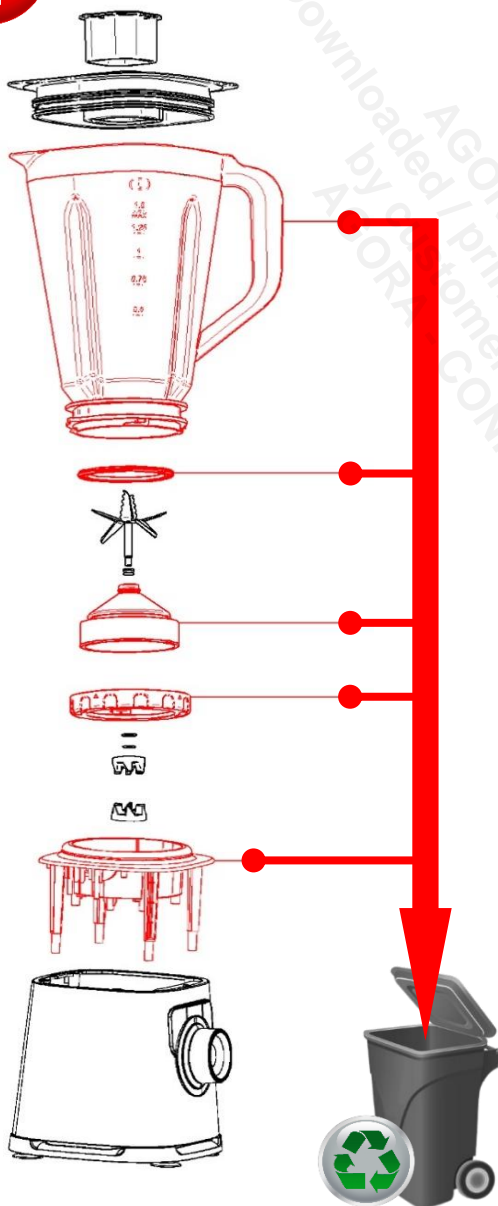

**PIECES EPUISEES EN RELATION AVEC LE BOL SUR VARIANTE /870
PARTS EXHAUSTED IN RELATION TO THE BOWL ON VARIANTE / 870**

Si l'une des pièces en rouge ci-dessous à gauche est épuisée, veuillez remplacer toutes les pièces en rouge par les pièces en vert ci-dessous à droite.

If one of the parts in red below on the left is exhausted, please replace all the parts in red with the parts in green below on the right.

Sont concernés les produits suivants - The following products are concerned :

BL82..../870 - LM82..../870

1